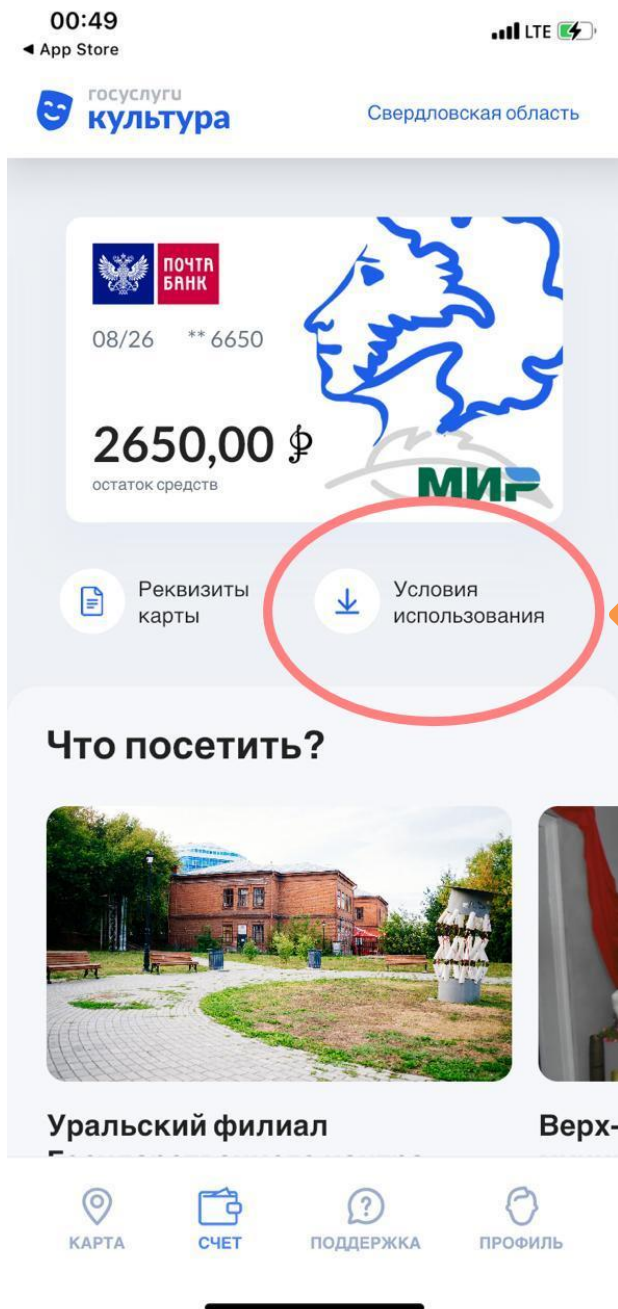

АФИША мероприятий

Как найти событие в приложении?