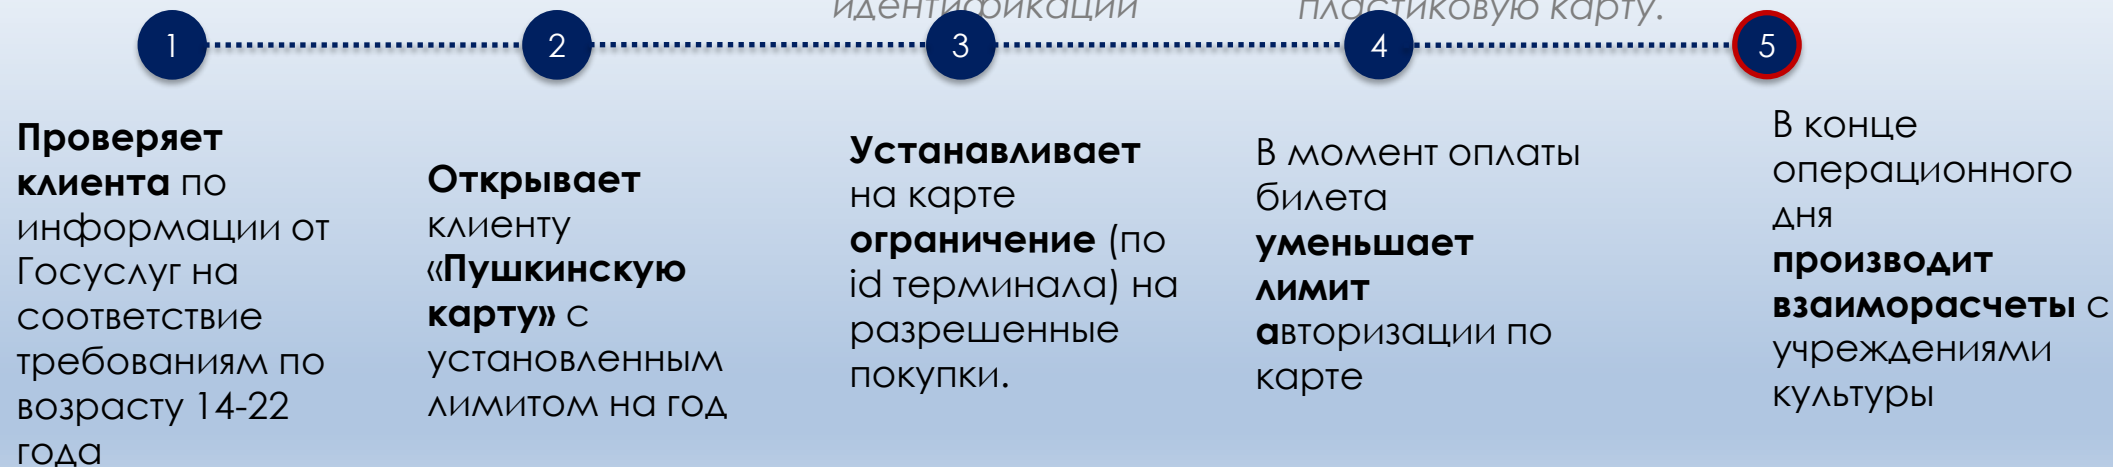

КЛИЕНТСКИЙ ПУТЬ

КЛИЕНТ

БАНК